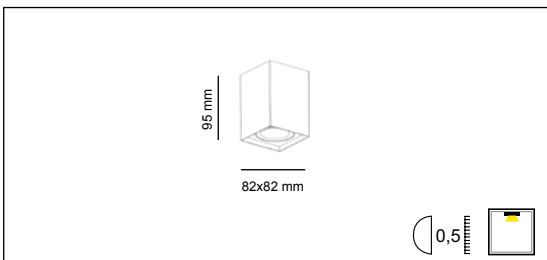

Product datasheet

DICE - K

V4144100

V4144101

Description

EN Square ceiling downlight for indoor.
 Degree of protection IP20 - Class 1 - CE
 Luminaire made of aluminum.
 Colors: V4144100 - White
 V4144101 - Black

FR Spot carré plafond pour intérieur.
 Degré de protection IP20 - Classe 1 - CE
 Luminaire fabriqué en aluminium.
 Couleurs: V4144100 - Blanc
 V4144101 - Noir

TerZo Light V41441__

The luminaire is compatible with bulbs of the energy classes:

874/2012

Product datasheet

DICE - K

V4144100

V4144101

Product code : Code produit : Produkt-Code :	V4144100 - White V4144101 - Black
Power : Puissance : Leistung :	max. 50W
Lamp type : Type de lampe : Leuchtentyp :	QPAR16  GZ/GU10
Soquet:	GU10
Driver type : Convertisseur : Konverter :	
Voltage:	220-240V
Classification :	CE - IP20 Class I
Colour : Couleur : Farbe :	White or Black
Material : Matériaux : Material :	Aluminum
Origin : Origine : Herkunft :	Made in PRC
Weight:	0,35kg
Dimmable	yes
Adjustable :	no
Warranty : Garantie :	2 years
Glass type : Type de verre : Glastyp :	